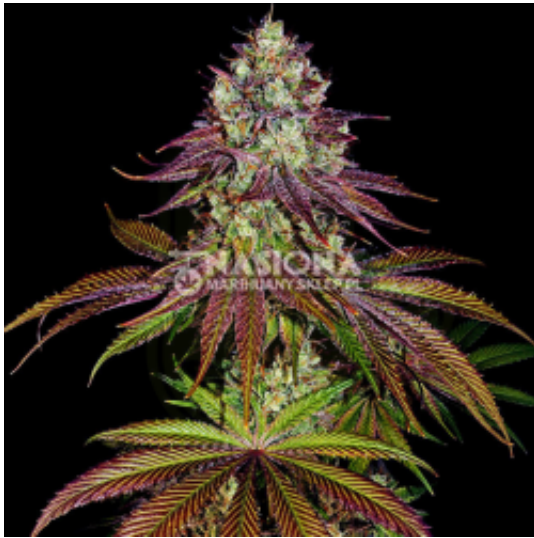

Link do produktu: <https://nasionamarihuany.sklep.pl/mimosa-x-orange-punch-feminizowane-p-219.html>

Mimosa x Orange Punch Feminizowane

Cena	10,00 zł
Dostępność	Dostępny
Czas wysyłki	24/48 h
Numer katalogowy	256
Producent	Marka własna

Opis produktu

PRZEZNACZENIE: Indoor/Outdoor
GENY: Mimosa Evo x Orange Punch
TYP: Głównie Indica 65%
CZAS KWITNIENIA: 7 - 9 tyg.
PLON (in/out): 700 g/m² ; 1,5 kg/roślinę
WYSOKOŚĆ (in/out): 70 - 80 cm ; 150 - 180 cm
THC: 30%
CBD: 1%
SMAK: Cytrusy, słodczy, pomarańcza
AROMAT: Słodki, z nutą mandarynki
EFEKT: Euforyczny, szczęśliwy, podniesiony na duchu

Mimosa x Orange Punch - historia i pochodzenie

Mimosa x Orange Punch to wspaniała odmiana marihuany dominującej indica, wywodząca się z amerykańskiego laboratorium hodowlanego, której charakterystycznymi cechami są intensywne cytrusowe aromaty i słodki smak mandarynki. Ta odmiana powstała w wyniku skrzyżowania Mimosa Evo x Orange Punch, co zapewnia jej wyjątkowe genetyczne podstawy.

Uprawa i właściwości odmiany Mimosa x Orange Punch

Historia Mimosa x Orange Punch jest ściśle związana z amerykańskim dziedzictwem hodowlanym, gdzie wysoka jakość i precyzyjne selekcje genetyczne są normą. Odmiana ta cieszy się uznaniem również za swoje wysokie wartości THC, osiągające nawet do 30%. Jest to idealna roślina zarówno do uprawy indoor, gdzie dostarcza plonu około 700 g/m² i rośnie do wysokości 70-80 cm, jak i outdoor, gdzie może osiągać do 1,5 kg na roślinę, przy wysokości od 150 do 180 cm.